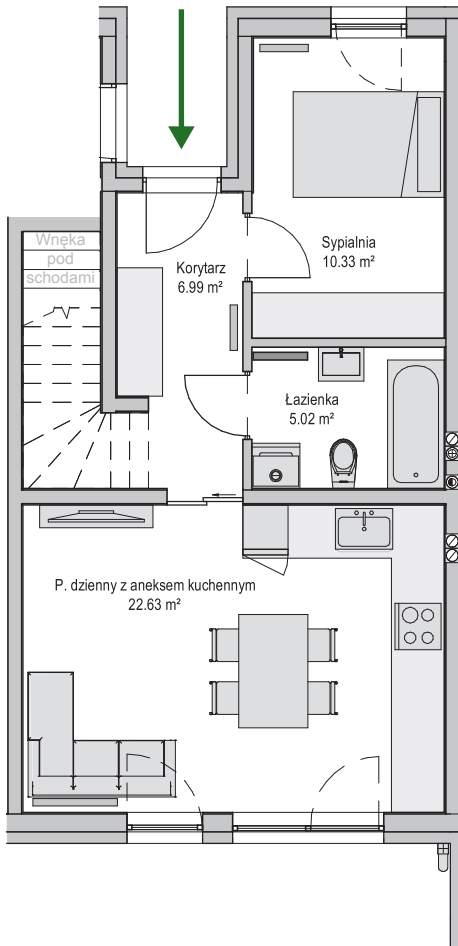

Garvena PARK

ul. Świętopętka, Rumia

garvena.pl

Nr Lokalu **28 A**

Liczba kondygnacji **1**

Liczba pokoi **2**

Powierzchnia ogrodu **ok. 51 m²**

Powierzchnia lokalu mieszkalnego **44.97 m²**