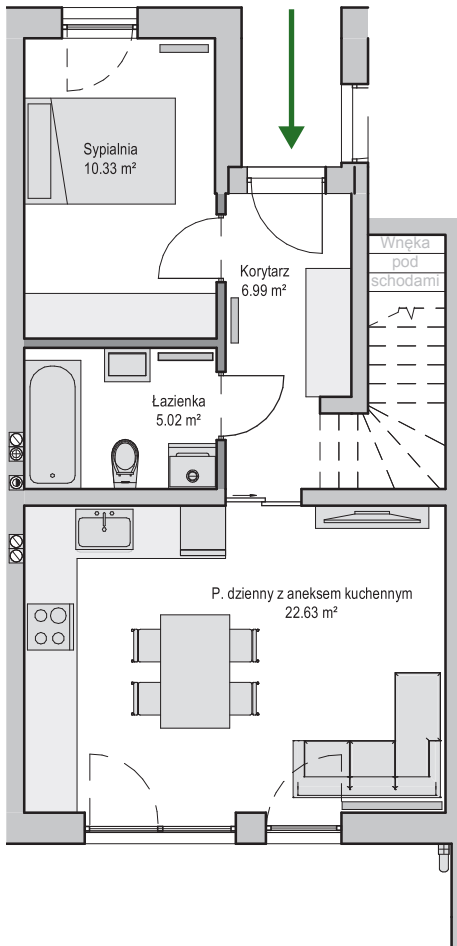

Garvena PARK

ul. Świętopętka, Rumia

garvena.pl

Nr Lokalu **24 A**

Liczba kondygnacji **1**

Liczba pokoi **2**

Powierzchnia ogrodu **ok. 34 m²**

Powierzchnia lokalu mieszkalnego **44.97 m²**