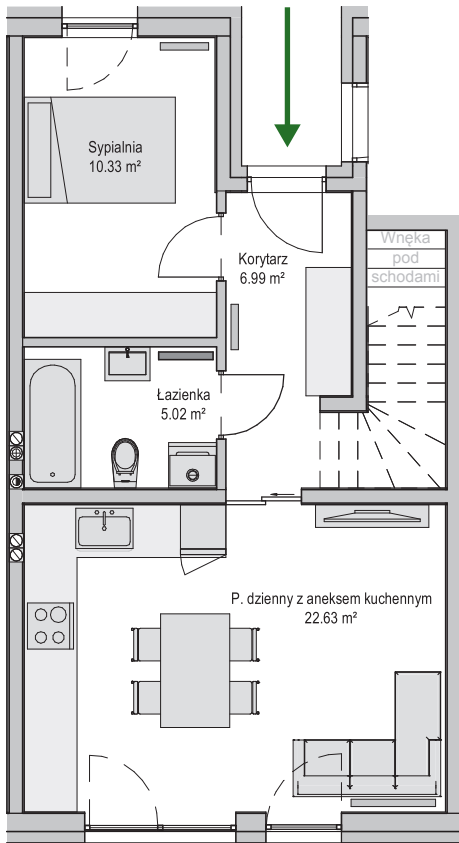

Garvena PARK

ul. Świętopętka, Rumia

garvena.pl

Nr Lokalu **23 A**

Liczba kondygnacji **1**

Liczba pokoi **2**

Powierzchnia ogrodu **ok. 29 m²**

Powierzchnia lokalu mieszkalnego **44.97 m²**