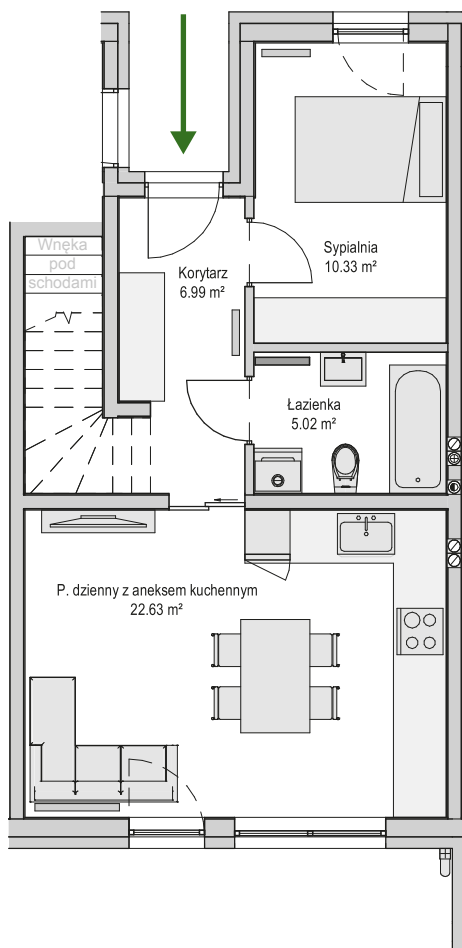

Garvena PARK

ul. Świętopętka, Rumia

garvena.pl

Nr Lokalu **28 A**

Liczba kondygnacji **1**

Liczba pokoi **2**

Powierzchnia ogrodu **ok. 51 m²**

Powierzchnia lokalu mieszkalnego **44.97 m²**