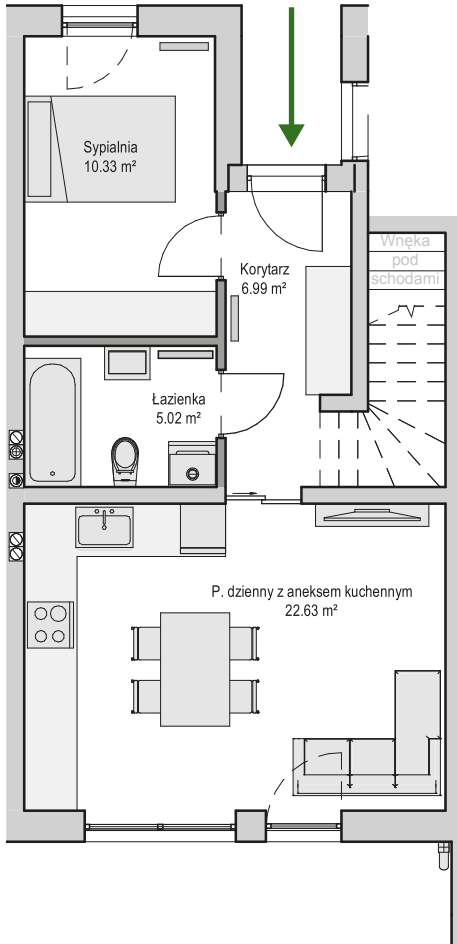

Garvena PARK

ul. Świętopętka, Rumia

garvena.pl

Nr Lokalu	24 A
Liczba kondygnacji	1
Liczba pokoi	2
Powierzchnia ogrodu	ok. 34 m²
Powierzchnia lokalu mieszkalnego	44.97 m²