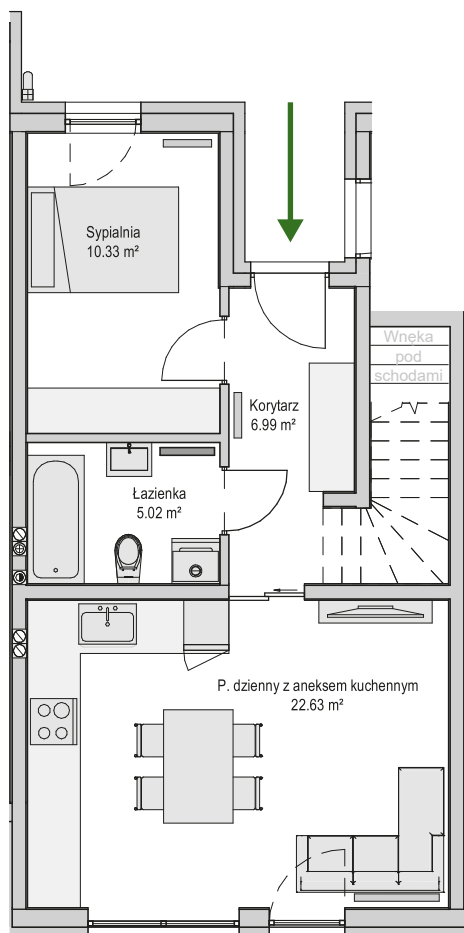

Garvena PARK

ul. Świętopętka, Rumia

garvena.pl

Nr Lokalu **22 A**

Liczba kondygnacji **1**

Liczba pokoi **2**

Powierzchnia ogrodu **ok. 26 m²**

Powierzchnia lokalu mieszkalnego **44.97 m²**