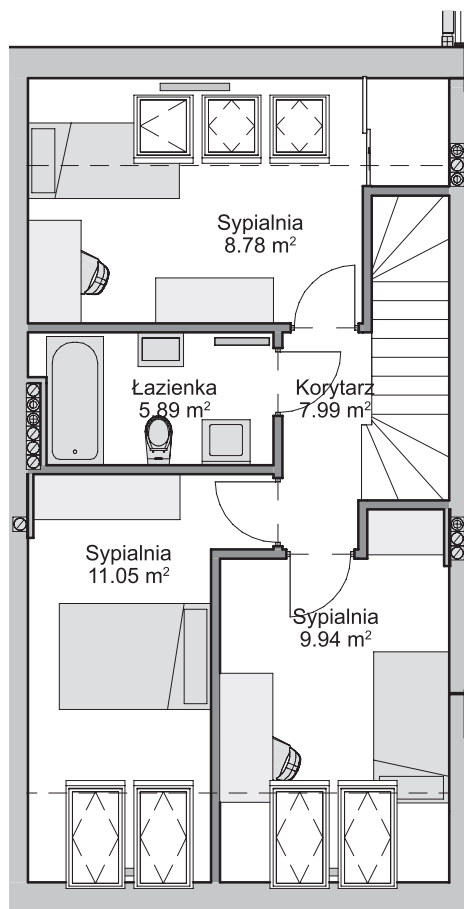

PODDASZE

Skala 1:100

— ścianki działowe nadające się do demontażu

Biurow sprzedaży:
Pn-Pt 8:00-16:00*

✉ sprzedaz@dsdevelopment.pl
☎ 58 679 29 59

DS Development Sp. z o. o. Sp. K.
ul. Kalinowa 6, 81-198 Kosakowo