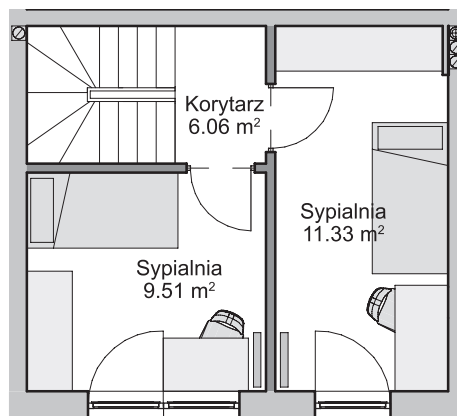

PIĘTRO

Skala 1:100

— ścianki działowe nadające się do demontażu

Biuro sprzedaży:
Pn-Pt 8:00-16:00*

✉ sprzedaz@dsdevelopment.pl
☎ 58 679 29 59

DS Development Sp. z o. o. Sp. K.
ul. Kalinowa 6, 81-198 Kosakowo