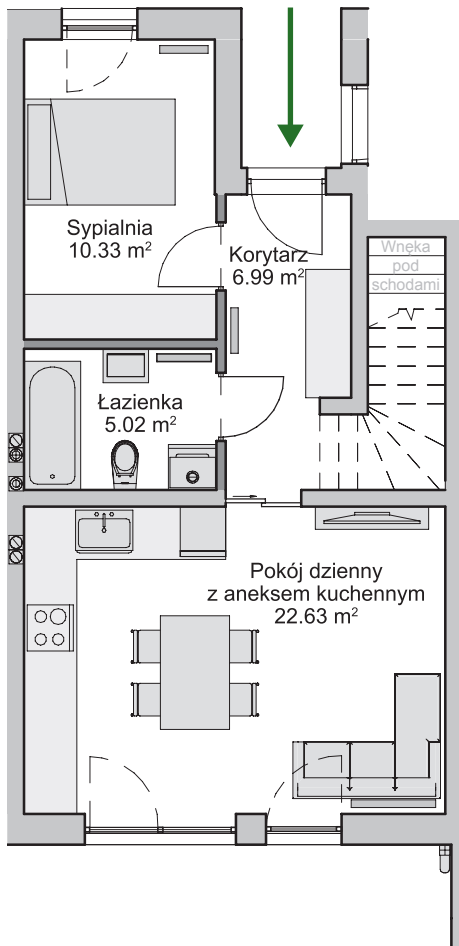

Garvena PARK

ul. Świętopetka, Rumia

garvena.pl

Nr Lokalu **14 A**

Liczba kondygnacji **1**

Liczba pokoi **2**

Powierzchnia ogrodu **ok. 42 m²**

Powierzchnia lokalu mieszkalnego **44.97 m²**