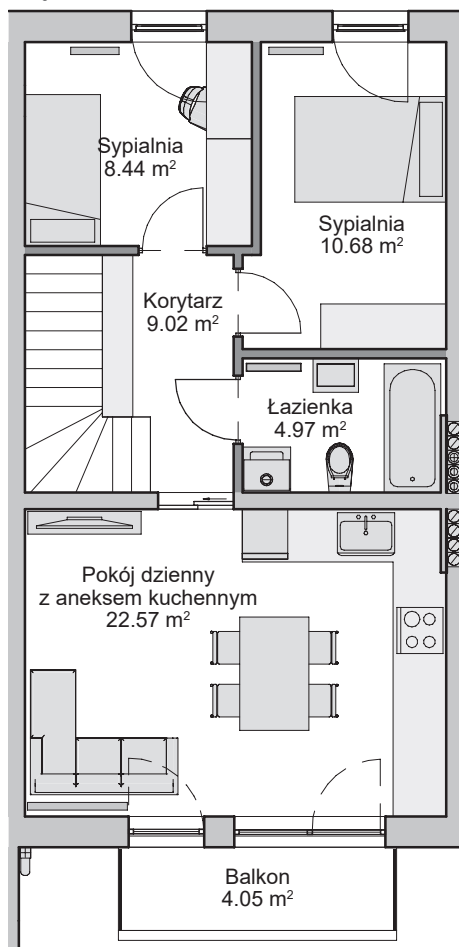

## PARTER

Nr Lokalu

9 B

Liczba kondygnacji

2

Liczba pokoi

3

Powierzchnia lokalu mieszkaniowego **58.33 m<sup>2</sup>**

## PIĘTRO

Skala 1:100

— ścianki działowe nadające się do demontażu