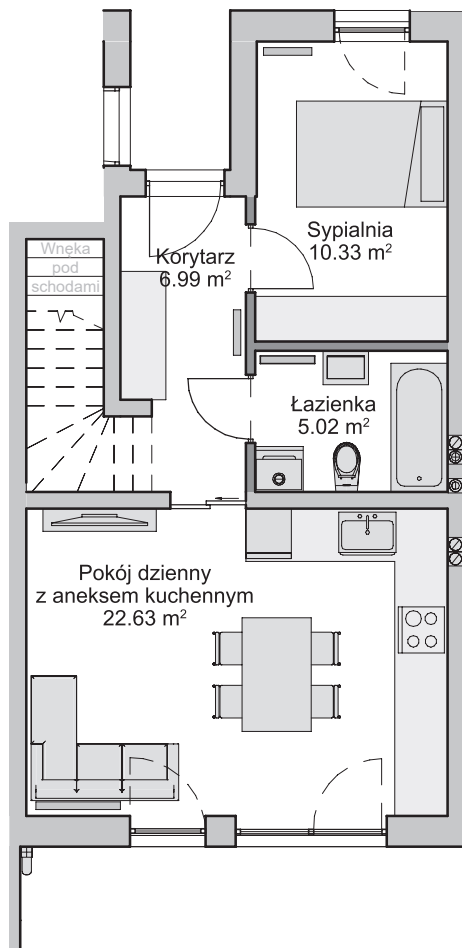

Garvena PARK

ul. Świętopełka, Rumia

dsdevelopment.pl

Nr Lokalu	9 A
Liczba kondygnacji	1
Liczba pokoi	2
Powierzchnia ogrodu	ok. 41.53 m ²
Powierzchnia lokalu mieszkaniowego	44.97 m²

Skala 1:100

— ścianki działowe nadające się do demontażu