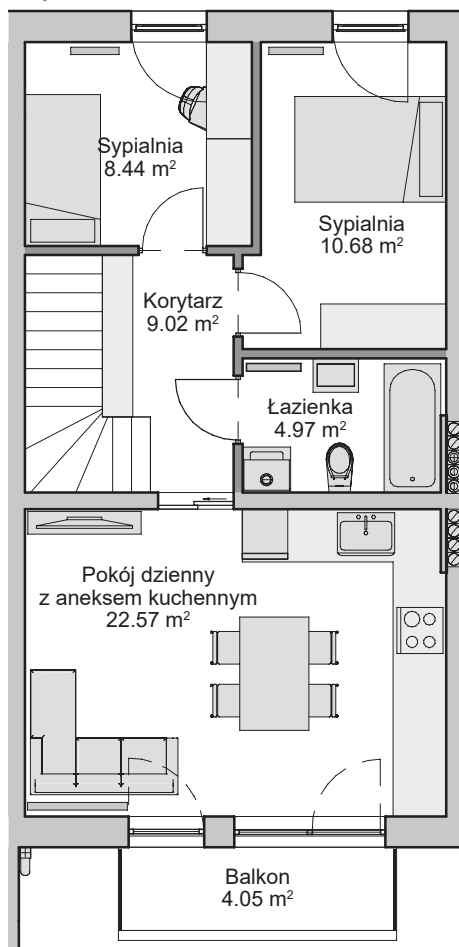

Garvena PARK

ul. Świętopełka, Rumia

dsdevelopment.pl

PARTER

Nr Lokalu **8 B**

Liczba kondygnacji **2**

Liczba pokoi **3**

Powierzchnia lokalu mieszkaniowego **58.33 m²**

PIĘTRO

Skala 1:100

— ścianki działowe nadające się do demontażu