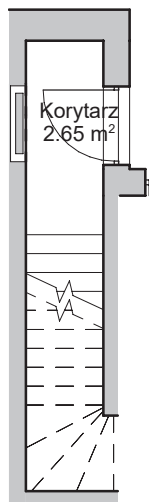

Garvena PARK

ul. Świętopełka, Rumia

dsdevelopment.pl

PARTER

Nr Lokalu **8 B**

Liczba kondygnacji **2**

Liczba pokoi **3**

Powierzchnia lokalu mieszkaniowego **58.33 m²**

PIĘTRO

Skala 1:100

— ścianki działowe nadające się do demontażu