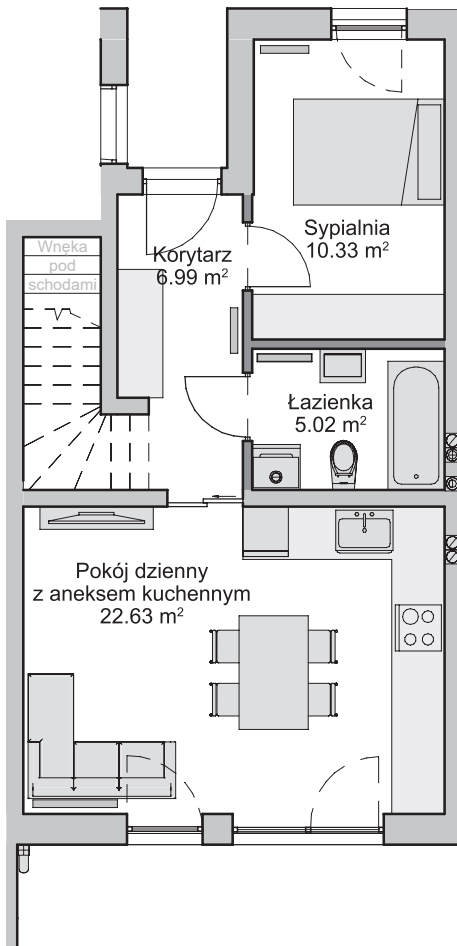

Garvena PARK

ul. Świętopełka, Rumia

dsdevelopment.pl

Nr Lokalu	8 A
Liczba kondygnacji	1
Liczba pokoi	2
Powierzchnia ogrodu	ok. 41.53 m ²
Powierzchnia lokalu mieszkaniowego	44.97 m²

Skala 1:100

— ścianki działowe nadające się do demontażu