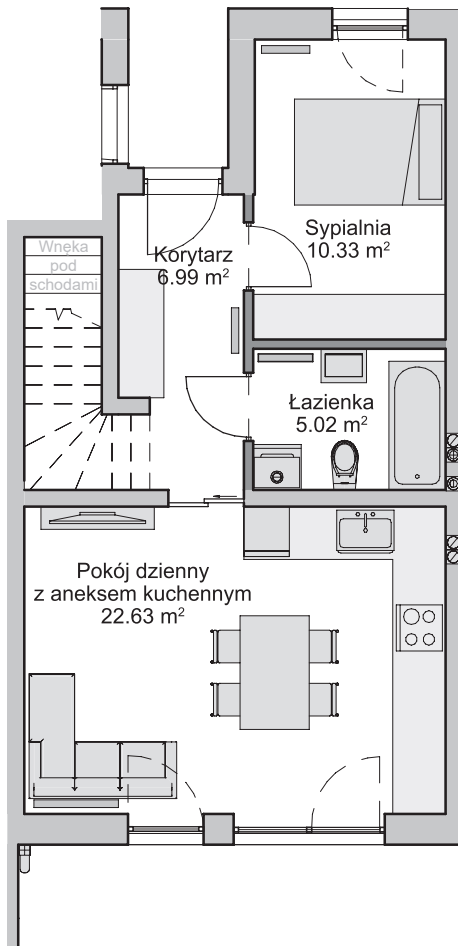

Garvena PARK

ul. Świętopełka, Rumia

dsdevelopment.pl

Nr Lokalu	7 A
Liczba kondygnacji	1
Liczba pokoi	2
Powierzchnia ogrodu	ok. 41.53 m ²
Powierzchnia lokalu mieszkaniowego	44.97 m²

Skala 1:100

— ścianki działowe nadające się do demontażu