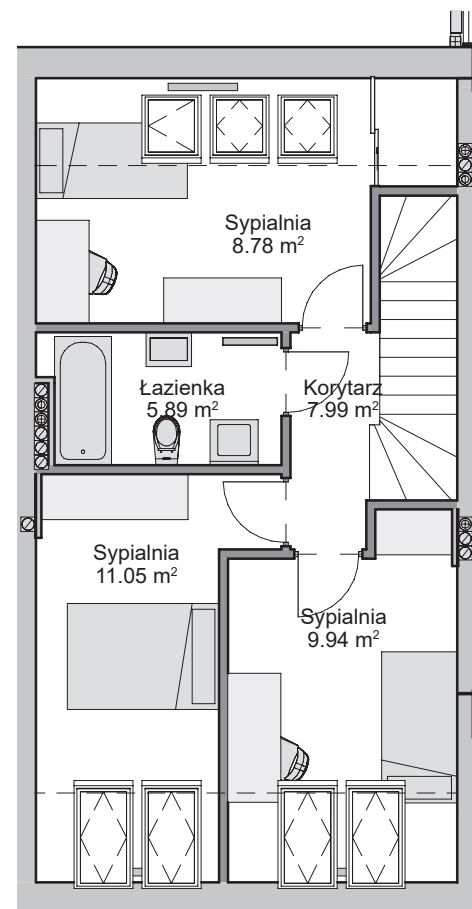

## PARTER

## PIĘTRO

## PODDASZE

Nr Lokalu

6 B

Liczba kondygnacji

3

Liczba pokoi

4

Powierzchnia lokalu mieszkaniowego **76.22 m<sup>2</sup>**

Skala 1:100

— ścianki działowe nadające się do demontażu