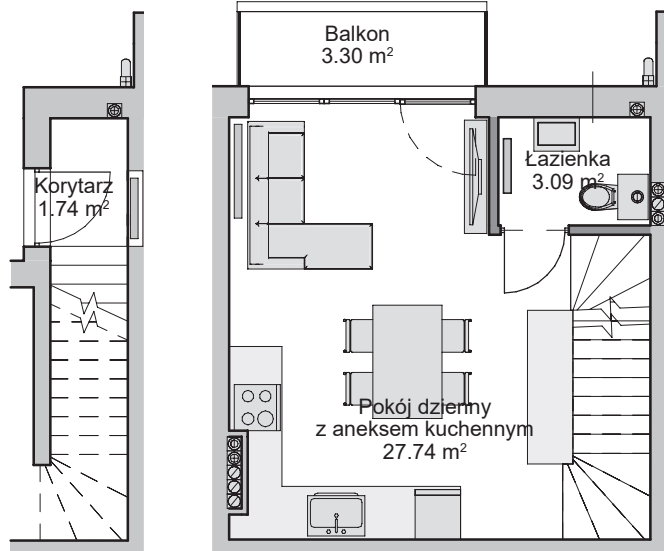

## PARTER

## PODDASZE

Nr Lokalu

6 B

Liczba kondygnacji

3

Liczba pokoi

4

Powierzchnia lokalu mieszkaniowego **76.22 m<sup>2</sup>**

Skala 1:100

— ścianki działowe nadające się do demontażu