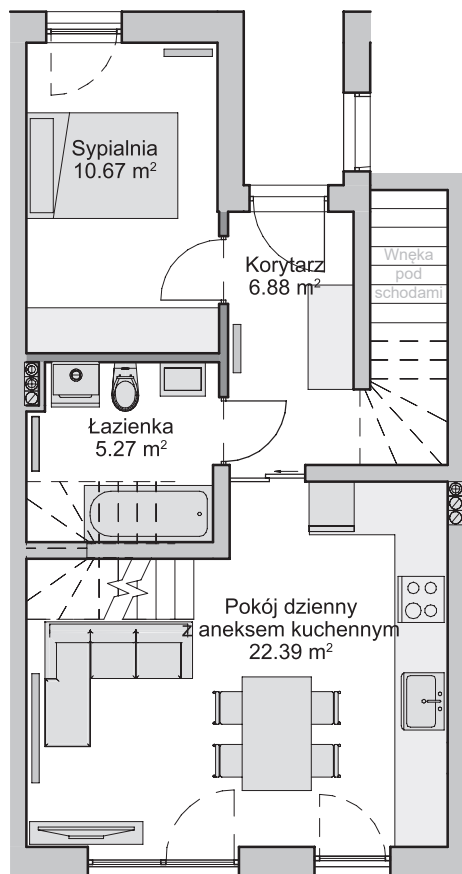

Garvena PARK

ul. Świętopełka, Rumia

dsdevelopment.pl

PARTER

Nr Lokalu **6 A**

Liczba kondygnacji **2**

Liczba pokoi **4**

Powierzchnia ogrodu **ok. 35.37 m²**

Powierzchnia lokalu mieszkaniowego **72.11 m²**

PIĘTRO

Skala 1:100

— ścianki działowe nadające się do demontażu