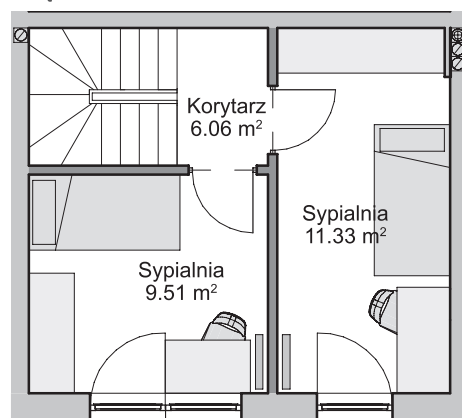

Garvena PARK

ul. Świętopełka, Rumia

dsdevelopment.pl

PARTER

Nr Lokalu **6 A**

Liczba kondygnacji **2**

Liczba pokoi **4**

Powierzchnia ogrodu **ok. 35.37 m²**

Powierzchnia lokalu mieszkaniowego **72.11 m²**

PIĘTRO

Skala 1:100

— ścianki działowe nadające się do demontażu