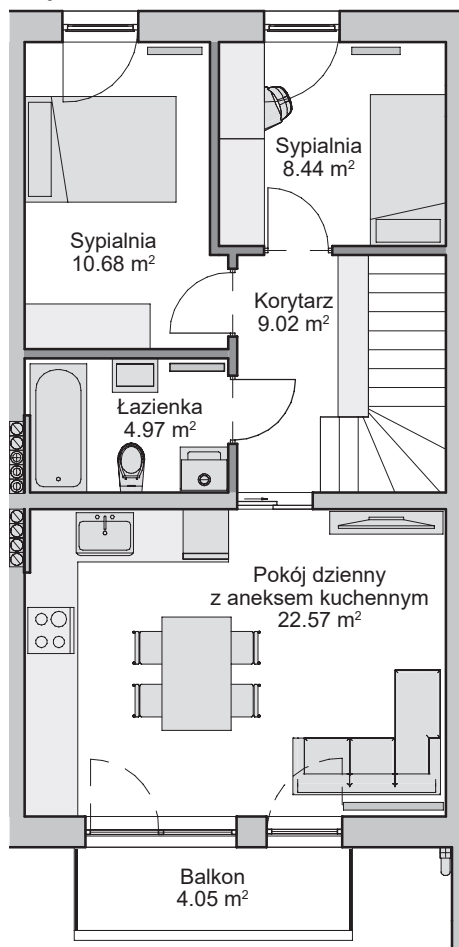

Garvena PARK

ul. Świętopełka, Rumia

dsdevelopment.pl

PARTER

Nr Lokalu **4 B**

Liczba kondygnacji **2**

Liczba pokoi **3**

Powierzchnia lokalu mieszkaniowego **58.33 m²**

PIĘTRO

Skala 1:100

— ścianki działowe nadające się do demontażu