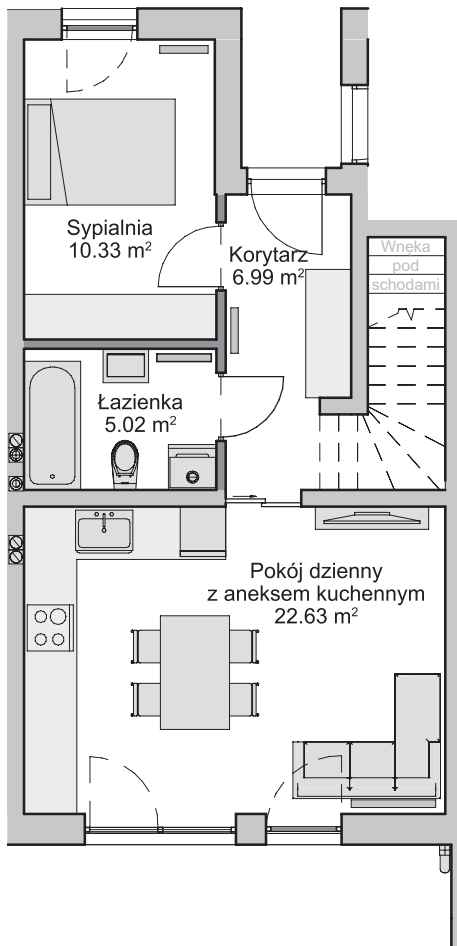

Garvena PARK

ul. Świętopełka, Rumia

dsdevelopment.pl

Nr Lokalu	4 A
Liczba kondygnacji	1
Liczba pokoi	2
Powierzchnia ogrodu	ok. 41.53 m ²
Powierzchnia lokalu mieszkaniowego	44.97 m²

Skala 1:100

— ścianki działowe nadające się do demontażu