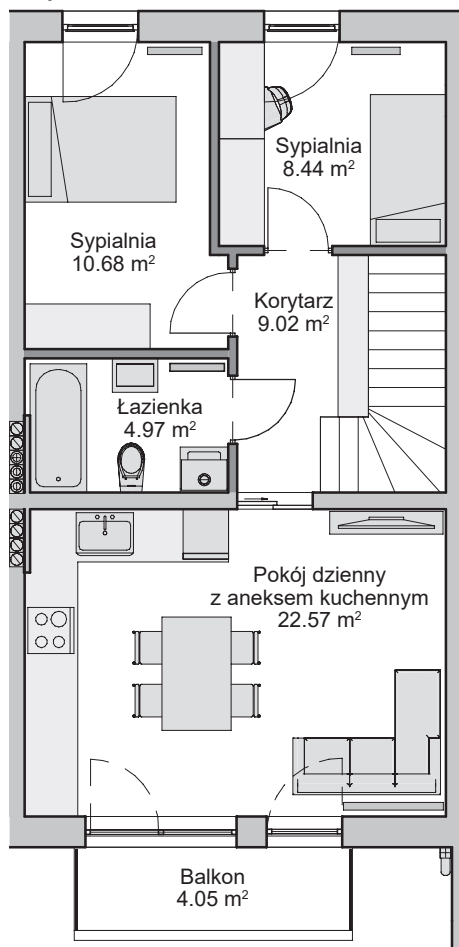

Garvena PARK

ul. Świętopełka, Rumia

dsdevelopment.pl

PARTER

Nr Lokalu **3 B**

Liczba kondygnacji **2**

Liczba pokoi **3**

Powierzchnia lokalu mieszkaniowego **58.33 m²**

PIĘTRO

Skala 1:100

— ścianki działowe nadające się do demontażu