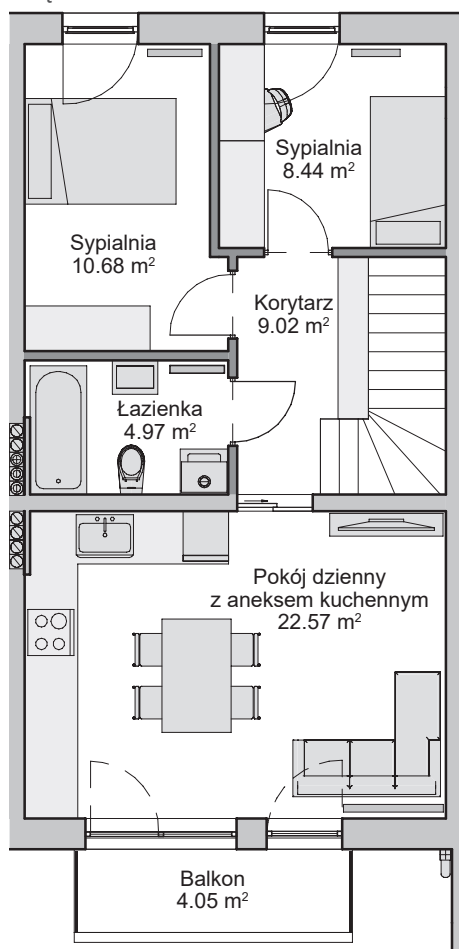

PIĘTRO

Skala 1:100

— ścianki działowe nadające się do demontażu

Biuro sprzedaży:
pon-sob 10:00-18:00
(spotkania umawiamy telefonicznie)

✉ biuro@dsdevelopment.pl
☎ 58 679 29 59

DS Development Sp. z o. o. Sp. K.
ul. Kalinowa 6, 81-198 Kosakowo