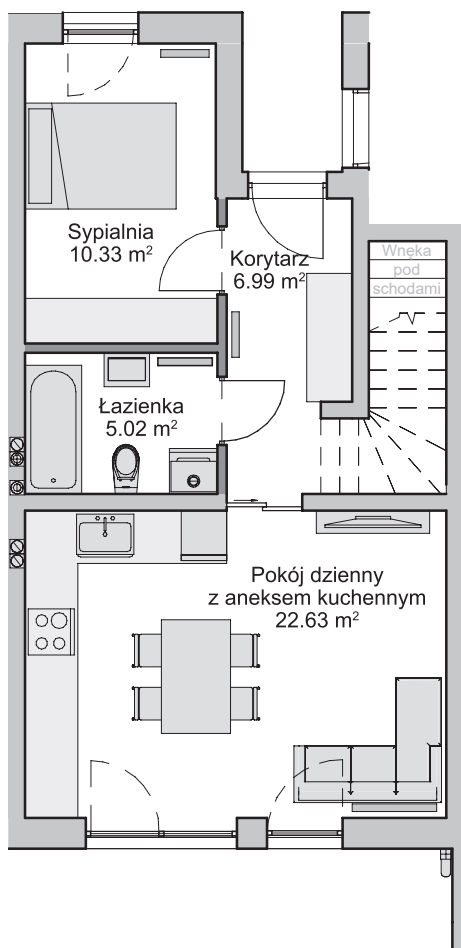

Garvena

PARK

ul. Świętopełka, Rumia

dsdevelopment.pl

Nr Lokalu	2 A
Liczba kondygnacji	1
Liczba pokoi	2
Powierzchnia ogrodu	ok. 41.53 m ²
Powierzchnia lokalu mieszkaniowego	44.97 m²

Skala 1:100

— ścianki działowe nadające się do demontażu